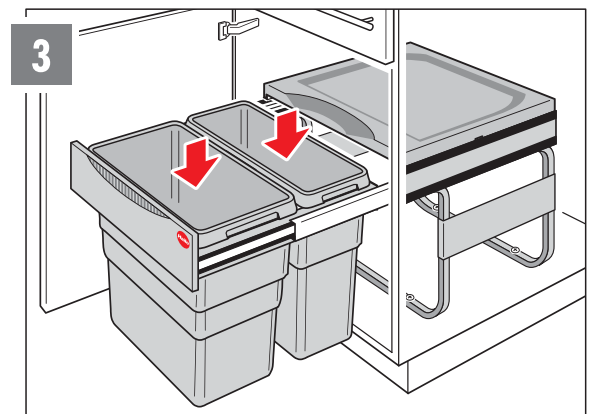

Easy-Cargo

☎ 0845 22 22 990

sales@solidwoodkitchencabinets.co.uk

Montageanleitung - Bitte aufbewahren

Installation instructions - please keep safe

Conserver les instructions de montage s.v.p.

Montagehandleiding goed bewaren

Si prega di conservare le istruzioni di montaggio

Por favor conserve las instrucciones para el montaje

Easy-Cargo 3668-40

Easy-Cargo 3668-50

Handelsübliche Reinigungsmittel verwenden

Use general purpose cleaners