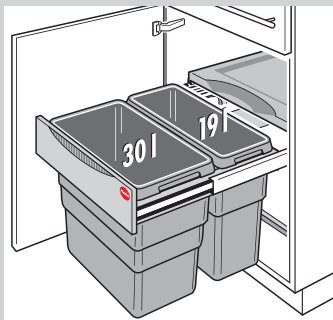

Easy-Cargo 3668-50