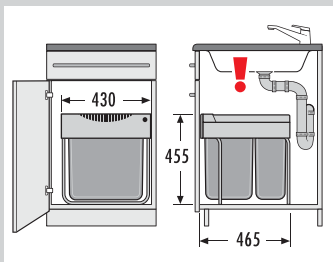

Easy-Cargo

☎ 0845 22 22 990

sales@solidwoodkitchencabinets.co.uk

Montageanleitung - Bitte aufbewahren

Installation instructions - please keep safe

Conserver les instructions de montage s.v.p.

Montagehandleiding goed bewaren

Si prega di conservare le istruzioni di montaggio

Por favor conserve las instrucciones para el montaje

Easy-Cargo 3668-40

Easy-Cargo 3668-50

Handelsübliche Reinigungsmittel verwenden

Use general purpose cleaners